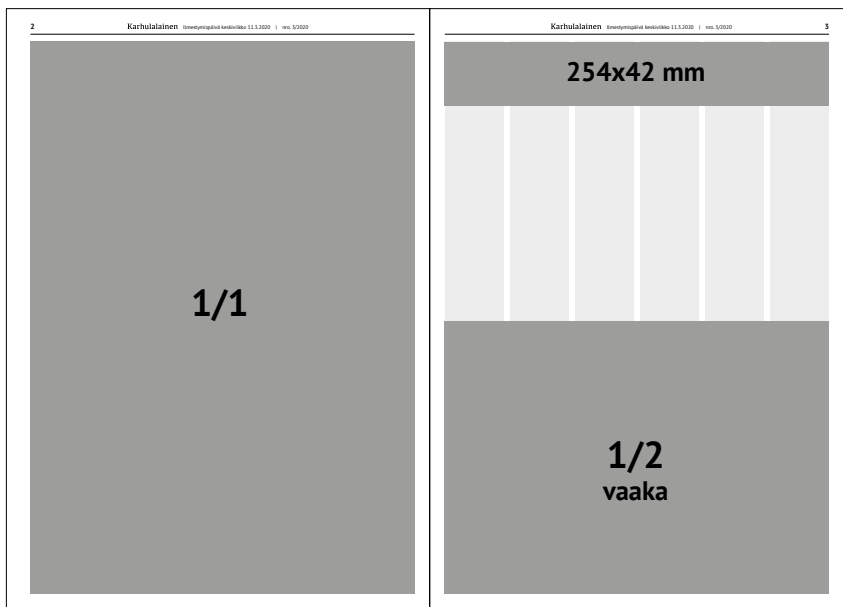

Lehden koko tabloid.

Sivun painopinta-ala: 255 x 365 mm.

Palstojen lukumäärä 6 kpl,

Palstaleveydet 39, 82, 125, 168, 211, 254 mm

Tekniset tiedot

Kaikki 4-värisenä, ei korostuksia

Painomenetelmä:

rotaatiopaino, prosessivärit (CMYK-värit)

**TABLOIDIN
MODUULIKOKOMALLIT
KARHULALAISEEN**

ETUSIVU

Silmäkulmat 82x40 mm

Koko sivun ilmoitus etusivulla
254x250 mm

Koko sivun ilmoitus
254x365 mm

Puolen sivun ilmoitus
vaaka 254x180 mm
pysty 125x365 mm

1/4 osa sivun ilmoitus
125x180 mm